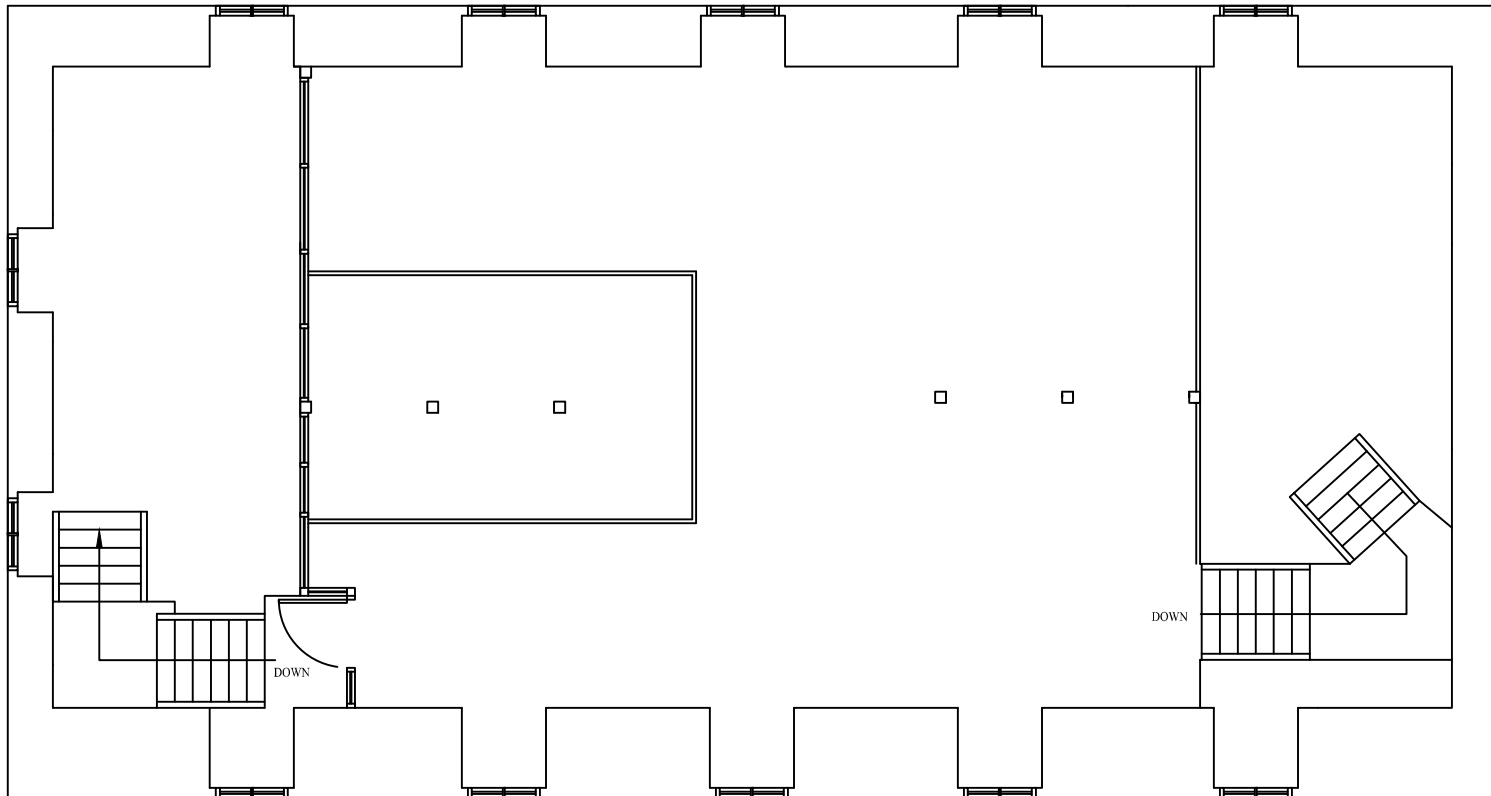

TITRE  
**Bureau à Louer**  
 local 302 | 3100 pi.c.  
 2ie Étage

ÉCHELLE	1/8"=1'	1 / 2
DATE	26 février	

#	Date	Remarque
---	------	----------

Révisions

**GESTION  
A.GODIN**

365 Laurier suite 102, Beloeil, QC, J3G 4T2  
 WWW.GESTIONAGODIN.COM | 450.467.4456

IMMEUBLE  
**Le Vieux Moulin**  
 991 Richelieu, Beloeil, QC

TITRE  
**Bureau à Louer**  
 local 302 | 3100 pi.c.  
 Mezzanine

ÉCHELLE	1/8"=1'	2 /
---------	---------	-----

DATE	26 février	2
------	------------	---